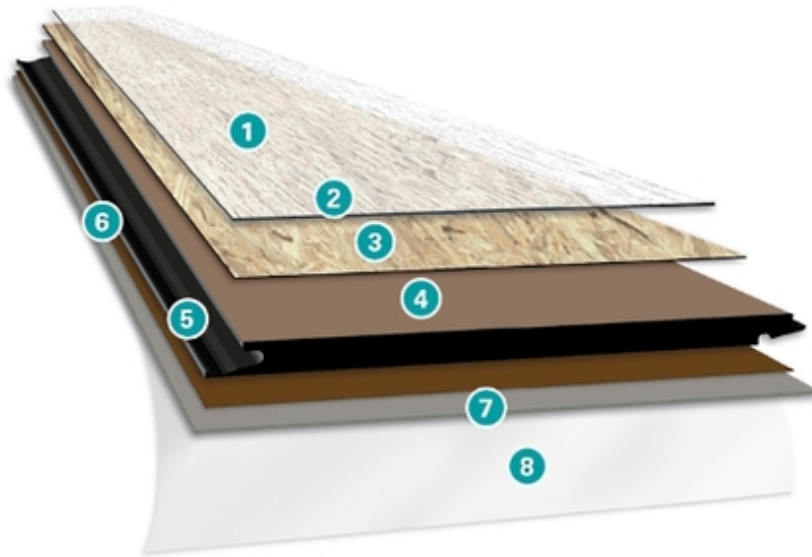

### wineo Rock n Go Laminat – schneller, leiser, besser

wineo hat mit der 300 und 500 bereits aussagekräftige Laminat-Bodenbeläge im Programm. Die neue **wineo Laminat Rock n Go** Kollektion ist jedoch ein Upgrade und damit die neue Generation des beliebten Laminatbodens. wineo Rock n Go besteht laut wineo aus dem „besten Laminat“ und der besten Dämmmatte von wineo und kann direkt auf den vorbereiteten Untergrund verlegt werden. Weil die Dämmmatte schon integriert ist, braucht man keine PE-Folie als Dampfsperre mehr. So ist das wineo Laminat noch schneller verlegt.

- |  |   |
|--|---|
| <p><b>1 Oberflächenstruktur</b><br/>Verschiedene Oberflächenprägungen sorgen für ein Höchstmaß an Authentizität.</p> <p><b>2 Nutzschrift</b><br/>Das besonders strapazierfähige Melaminharz-Overlay ist die Basis für die Klassifizierung in die entsprechenden Einsatzbereiche.</p> <p><b>3 Dekor</b><br/>Das Dekorpapier bietet vielfältige Designmöglichkeiten.</p> <p><b>4 Trägerplatte</b><br/>Die hochverdichtete HDF - Trägerplatte ist quellgeschützt.</p> | <p><b>5 Profilverbindung</b><br/>Durch die Fold-Down Verriegelung ist das Produkt sehr einfach und schnell zu verlegen.</p> <p><b>6 Aqua-Stop Profilversiegelung</b><br/>Die innovative Profilversiegelung schützt das gesamte Verbindungssystem vor Feuchtigkeit und ist damit sehr feuchtigkeitsresistent.</p> <p><b>7 Gegenzug</b><br/>Der Melaminharz-Gegenzug dient der Balance und garantiert eine hohe Formstabilität.</p> <p><b>8 Sound-Stop Layer</b><br/>Alle Produkte haben einen integrierten Sound-Stop Layer inklusive Schutzfilm. Durch das Abziehen des Schutzfilms wird dieser mit dem Untergrund haft-fixiert und der Geh- und Trittschall um ein Vielfaches reduziert.</p> |
|--|---|